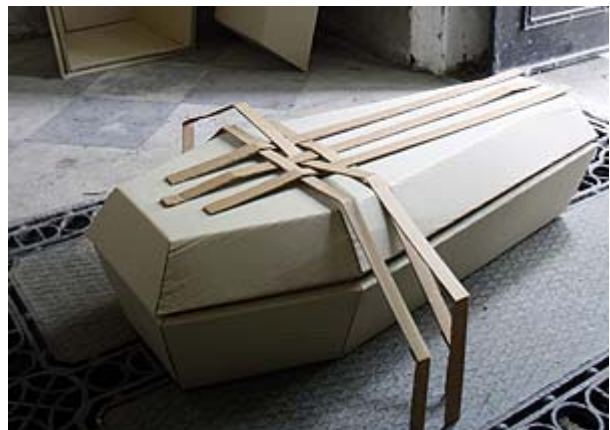

"Casse" - for the invisible